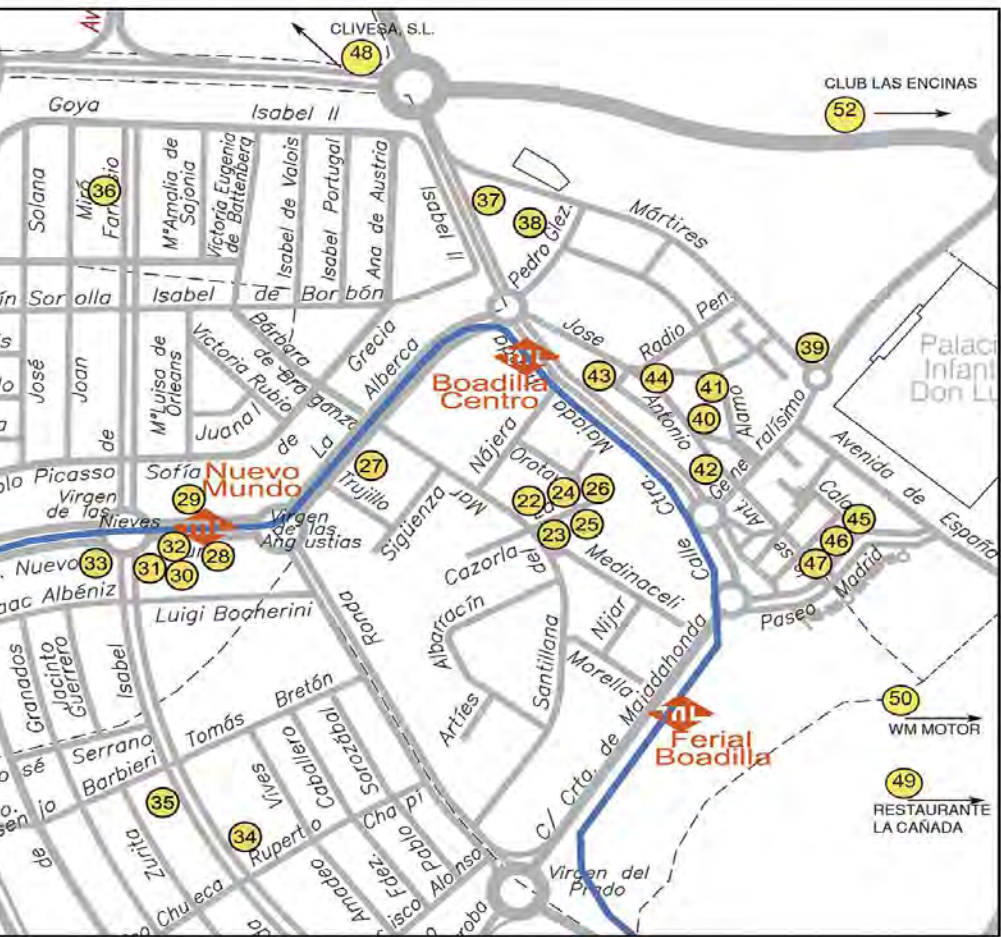

- |                                   |                               |              |
|-----------------------------------|-------------------------------|--------------|
| 1 SOLES DE COLORES                | 11 GOLFO DI TARANTO           | 21 MUSIC ON  |
| 2 BIMPI BOADILLA                  | 12 CENTRO ÓPTICO CARMAVISIÓN  | 22 CLÍNICA D |
| 3 UNITED COLORS OF BENETTON       | 13 FOSTER'S HOLLYWOOD         | 23 CARUSO M  |
| 4 CLÍNICA DENTAL SIGLO XXI        | 14 IL TEMPIETTO               | 24 PAPELERÍA |
| 5 MERCABOADILLA                   | 15 EUREKA KIDS                | 25 INSTITUTO |
| 6 PESCADERÍA ANTONIO APARICIO     | 16 CASUAL CHIC                | 26 GABINETE  |
| 7 BOAÓPTICA                       | 17 MERCERÍA-LENCERÍA ISABEL   | 27 PLAYCO C  |
| 8 PINTA BIEN                      | 18 CENTRO ÓPTICO NACAR VISIÓN | 28 COMERCIA  |
| 9 CENTRO DE FORMACIÓN DELFIS      | 19 REGALA                     | 29 ANUSKA B  |
| 10 LA PERLA ARREGLOS Y TINTORERÍA | 20 FRUTAS LAYMA               | 30 PIOJITOS  |