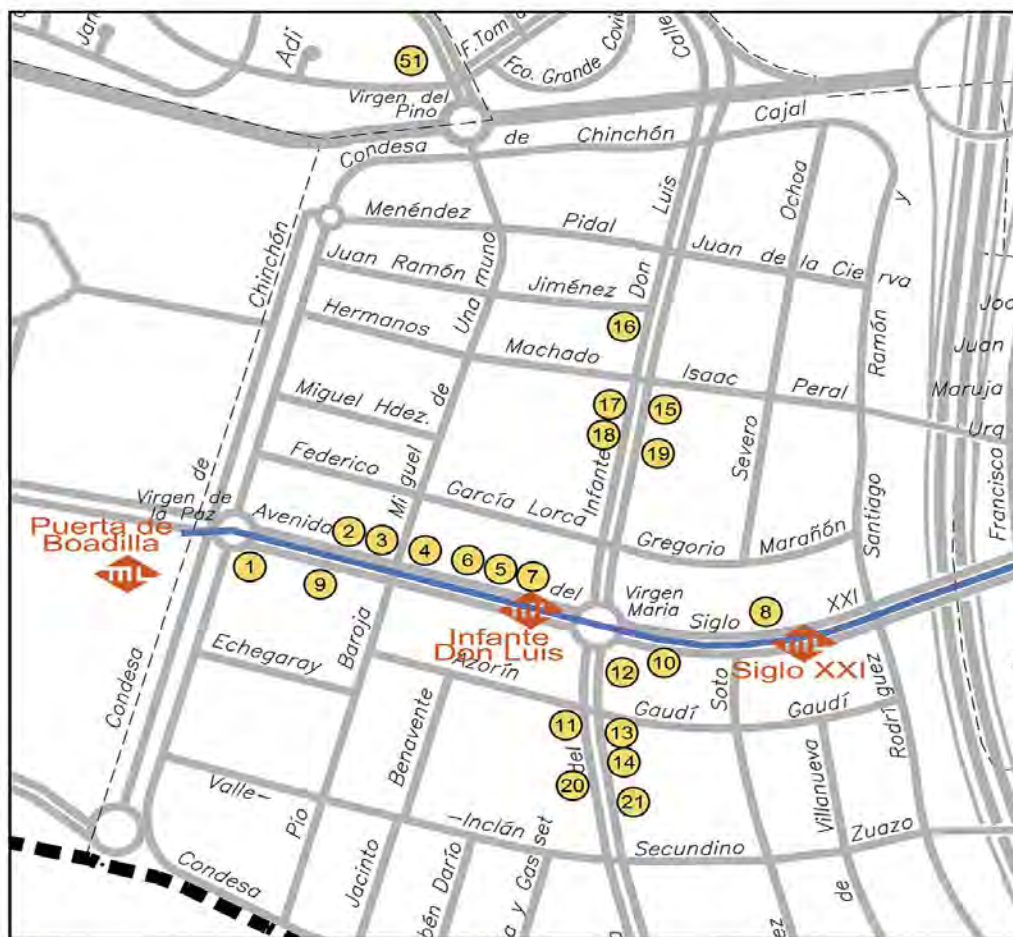

- |                                   |                               |              |
|-----------------------------------|-------------------------------|--------------|
| 1 SOLES DE COLORES                | 11 GOLFO DI TARANTO           | 21 MUSIC ON  |
| 2 BIMPI BOADILLA                  | 12 CENTRO ÓPTICO CARMAVISIÓN  | 22 CLÍNICA D |
| 3 UNITED COLORS OF BENETTON       | 13 FOSTER'S HOLLYWOOD         | 23 CARUSO M  |
| 4 CLÍNICA DENTAL SIGLO XXI        | 14 IL TEMPIETTO               | 24 PAPELERÍA |
| 5 MERCABOADILLA                   | 15 EUREKA KIDS                | 25 INSTITUTO |
| 6 PESCADERÍA ANTONIO APARICIO     | 16 CASUAL CHIC                | 26 GABINETE  |
| 7 BOAÓPTICA                       | 17 MERCERÍA-LENCERÍA ISABEL   | 27 PLAYCO C  |
| 8 PINTA BIEN                      | 18 CENTRO ÓPTICO NACAR VISIÓN | 28 COMERCIA  |
| 9 CENTRO DE FORMACIÓN DELFIS      | 19 REGALA                     | 29 ANUSKA B  |
| 10 LA PERLA ARREGLOS Y TINTORERÍA | 20 FRUTAS LAYMA               | 30 PIOJITOS  |