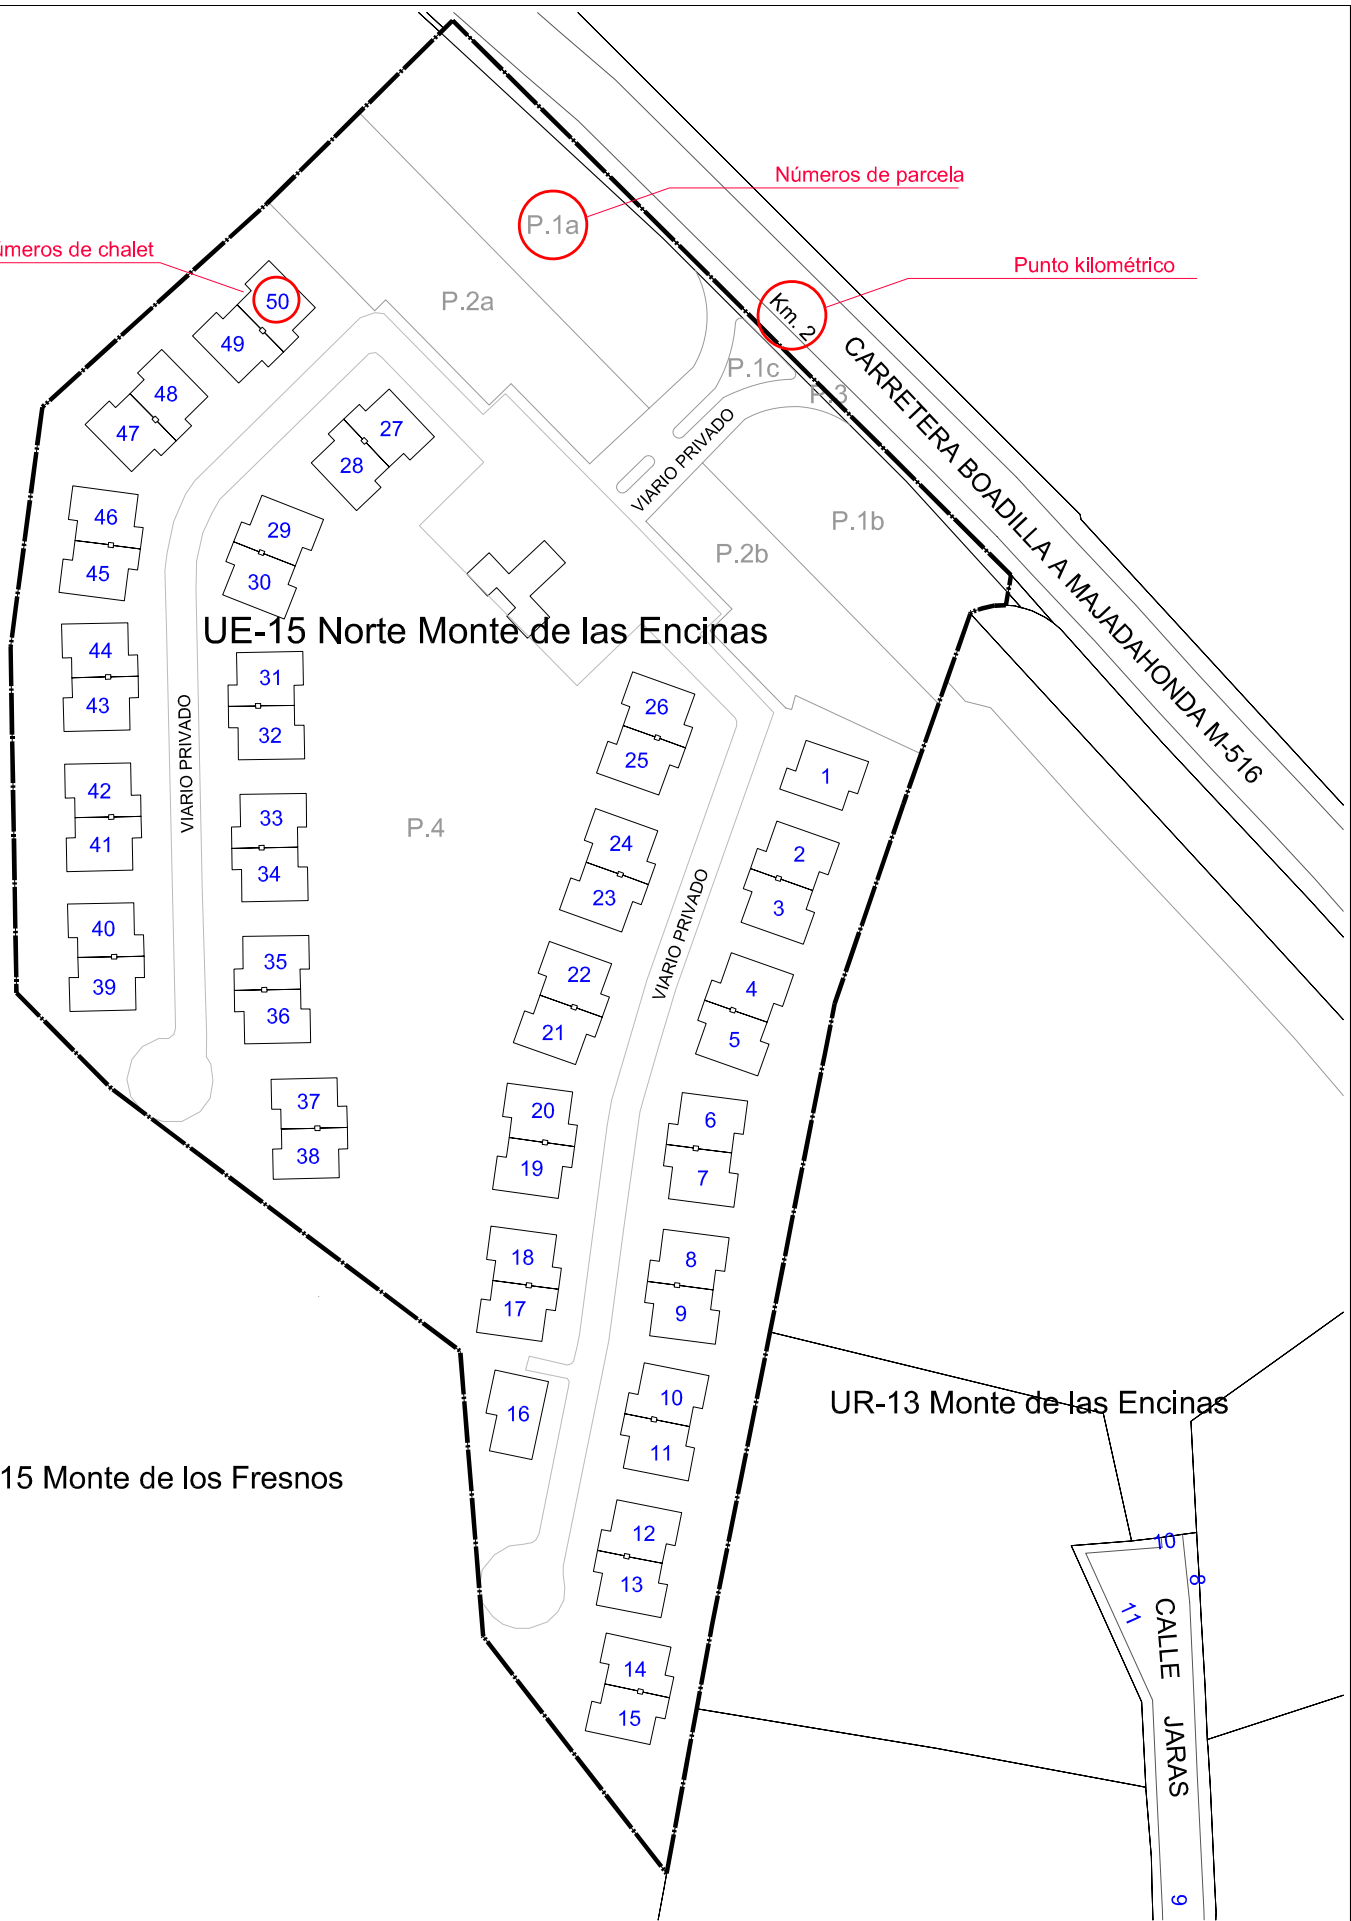

Números de chalet

Números de parcela

Punto kilométrico

**UE-15 Norte Monte de las Encinas**

UR-13 Monte de las Encinas

SG-15 Monte de los Fresnos

AMBITO  
**UE-15**  
**Norte Monte de las Encinas**

S/E

**PARCELARIO Y CALLEJERO**

ENERO 2009